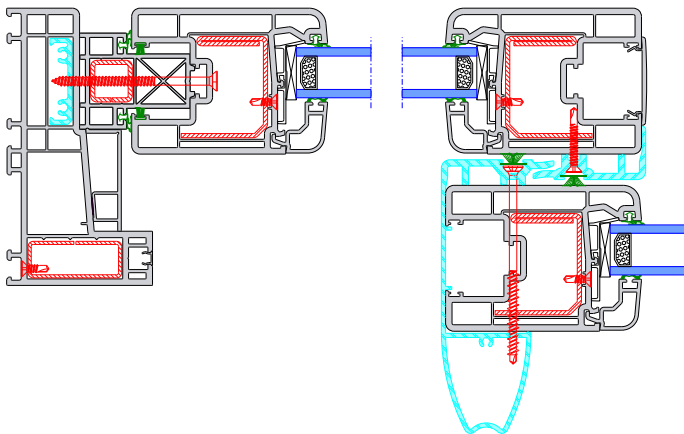

1. Perfiles de marco y hoja con formas curvas y estética Zendow de la serie Monorail.

2. Acristalamiento de 4 a 41mm. lo que permite acristalamientos acústicos especiales.

3. Rodamientos especiales tándem Monorail que permiten un óptimo desplazamiento de la hoja sobre el marco.

4. Carril de PVC reforzado con acero para la fijación de la hoja fija en el sistema Monorail.

5. Diferentes refuerzos de acero galvanizado de marco y hoja para dar rigidez al sistema.

6. Cepillos de estanqueidad entre marco y hoja.

Sección horizontal Monorail

Sistema de apertura	Apertura corredera con 1 hoja fija. Posibilidad de las 2 móviles
Perfiles de PVC	Sistema corredera Monorail para puertas
Herrajes de apertura	Herraje de manilla para Monorail
Rodamientos	Rodamientos de tándem de agujas. Hasta 200 Kg. por hoja
Vidrio	Canal de acristalamiento que permite vidrio de 4 a 41mm. de espesor