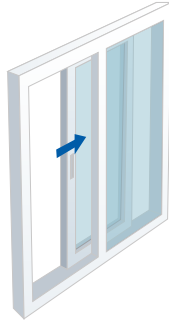

Construyendo un hogar sostenible

www.deceuninck.es

Monorail

Esta corredera está pensada para huecos de puerta en los que una parte es fija y la otra móvil aunque también puede realizarse el desplazamiento de las dos hojas si así se desea.

El sistema ofrece unos excelentes valores de aislamiento acústico y térmico, cercanos a los de los sistemas practicables. Debido a su robustez, destaca su estanqueidad y alta clasificación a la resistencia al viento.

1. Perfiles de marco y hoja con formas curvas y estética Zendow de la serie Monorail.

2. Acristalamiento de 4 a 41mm. lo que permite acristalamientos acústicos especiales.

3. Rodamientos especiales tándem Monorail que permiten un óptimo desplazamiento de la hoja sobre el marco.