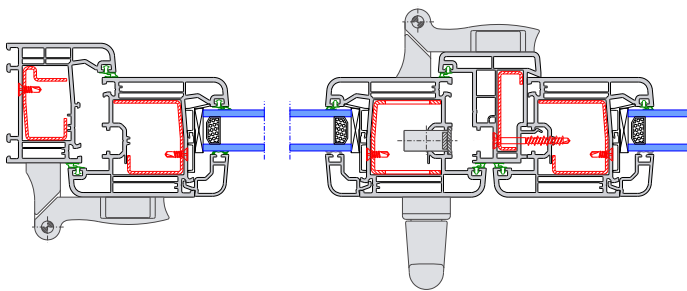

Sección horizontal sistema puerta Plegable

Sistema de apertura	Apertura plegable en forma de acordeón o librillo
Perfiles de PVC	Sistema Zendow de 5 cámaras conforme AENOR (nº 001/003279)
Herrajes de apertura	Herraje puertas plegables. Aperturas de 3, 4, 5, 6 y 7 hojas. Hasta 80 Kg. por hoja
Vidrio	Canal de acristalamiento que permite vidrio de hasta 41mm. de espesor